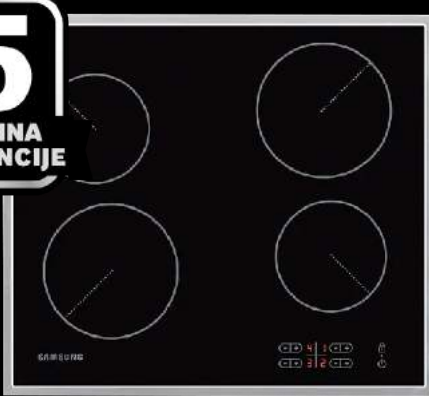

~~3.099.00~~
2.479.00

5
GODINA
GARANCIJE

C61R2AAS/BOL UGRADBENA PLOČA

Staklokeramička ploča, 4 zone kuhanja, Indikator preostale topline, Kontrola na dodir, LED zaslon

NV70K1340BS/OL UGRADBENA PEĆNICA

Električna pećnica s dvostrukim ventilatorom, Klasa energetske učinkovitosti A, Kapacitet iskoristivosti 70L, Sistem katalitičkog čišćenja, trostruko staklo na vratima