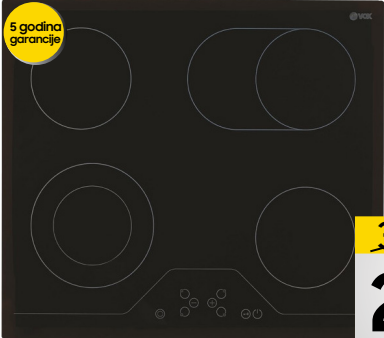

VOX EBC 411 DB UGRADBENA PLOČA

5 godina
garancije

Staklokeramička ploča, 6 zona za kuhanje, Senzorski dugmići, Sigurnosno zaključavanje, indikator toplote grijne površine, Dimenzije uređaja (ŠxVxD): 590x41x520 mm

335.00

249.00

UŠTEDA 86KM

WNF8 TIW KOMBINOVANI FRIŽIDER

Unutrašnji display, HLADNJAK 234 I, ZAMRZIVAČ 104 I, 3 ladice u zamrzivaču, 3 podesive staklene police, Klizajuća ladica za voće i povrće, Ladica za svježe namirnice, Dimenzije (VxŠxD): 189x60x72 cm

A+

5 godina
garancije

338 L
neto
zapremina

TOTAL
NO FROST

IWC 60851C ECO EU VEŠ MAŠINA

Kapacitet: 6 kg, Broj obrtaja centrifuge: 800 obr/min, 16 programa pranja

A+

5 godina
garancije