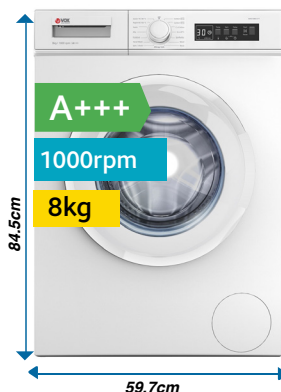

A+++

1000rpm

8kg

84,5cm

59,7cm

1080 SYT
VEŠ MAŠINA

469KM