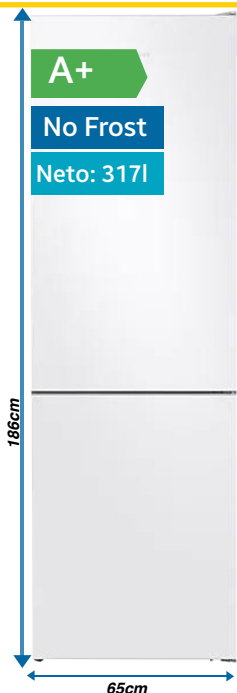

699KM

ES2 12.5kg/25k-
mh/25km

849KM

S4 12kg/25km-
h/45km

999KM

A+

No Frost

Neto: 317l