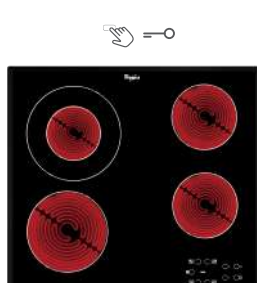

Ploča za kuhanje AKT 8130 BA

Površina: staklo, 4 električne zone za kuhanje: 4, Child lock, indikator preostale topline, VxŠxD: 46 x 580 x 510 mm, snaga: 230

Kataloška cijena
399KM