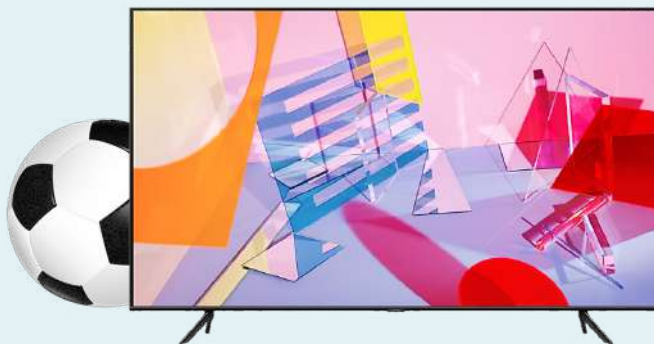

SMART UHD/4K QLED TV Q60TAU

SMART • QLED 8K • 8K AI Upscaling tehnologija • Quantum procesor 4K • Direct Full Array 24X tehnologija • Vrhunsko zatamnjenje • Stopostotni volumen boje • Ultraširoki kut gledanja • Dolby Digital plus • Dolby 5.1 Decoder • Operativni sistem Tizen • HDMI x4 • USB x2 • Garancija: 2 godine

50" 1199KM 55" 1299KM 65" 1869KM 75" 3199KM