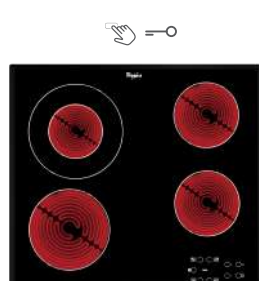

Ploča za kuhanje AKT 8130 BA

Površina: staklo, 4 električne zone za kuhanje: 4, Child lock, indikator preostale topline, VxŠxD: 46 x 580 x 510 mm, snaga: 230

Kataloška cijena **399KM**