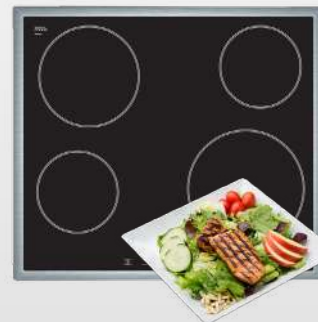

BOSCH

PKE645D17E Ugradbena ploča

TouchSelect opcija, 4 polja za kuhanje, konvencionalni okvir, dimenzije 4,8x58.3x51.3cm

469KM