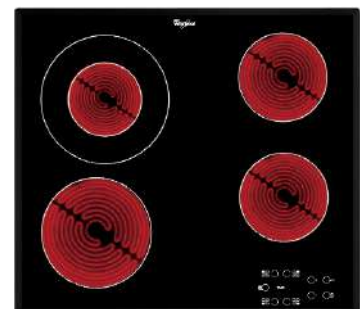

829KM

PLOČA ZA KUHANJE AKT 8130 BA

Površina: staklo, 4 električne zone za kuhanje: 4, Child lock, jačina ploče: 6200 W, indikator preostale topline, VxŠxD: 46 x 580 x 510 mm, snaga: 230

379KM

PEĆNICA OAS KN8V1 IX