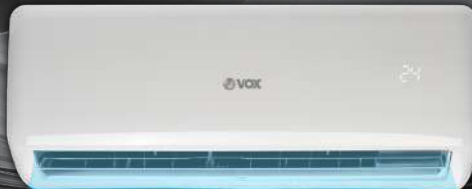

VSA9-12BE

12000 BTU, Automatsko čišćenje (samo-čišćenje), Deep sleep (noćni režim rada), Ionizer, Wi-Fi Ready

449KM

VSA7-18BE

18000 BTU, Automatsko čišćenje (samo-čišćenje), Deep sleep (noćni režim rada), Ionizer, Wi-Fi Ready

749KM

VSA7-24BE

24000 BTU, Automatsko čišćenje (samo-čišćenje), Deep sleep (noćni režim rada), Ionizer, Wi-Fi Ready

1049KM

Wi-Fi READY

Btu/h.
9000