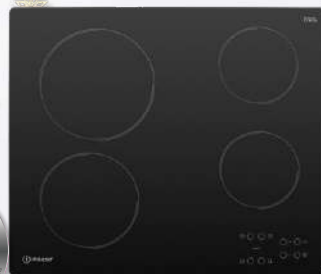

RI 161 C Ugradbena ploča

Ugradbena ploča • Prednje kontrole • 4 ploče • Timer • Širina: 580 mm • Garancija 2+3 godine