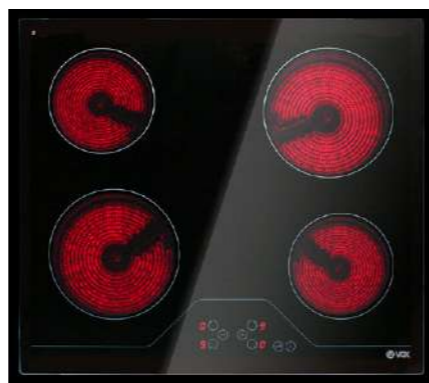

EBC 400DB Staklokeramička ugradbena ploča 4 HiLight zone, Senzorska kontrola, Indikator preostale toplote, Širina 59cm