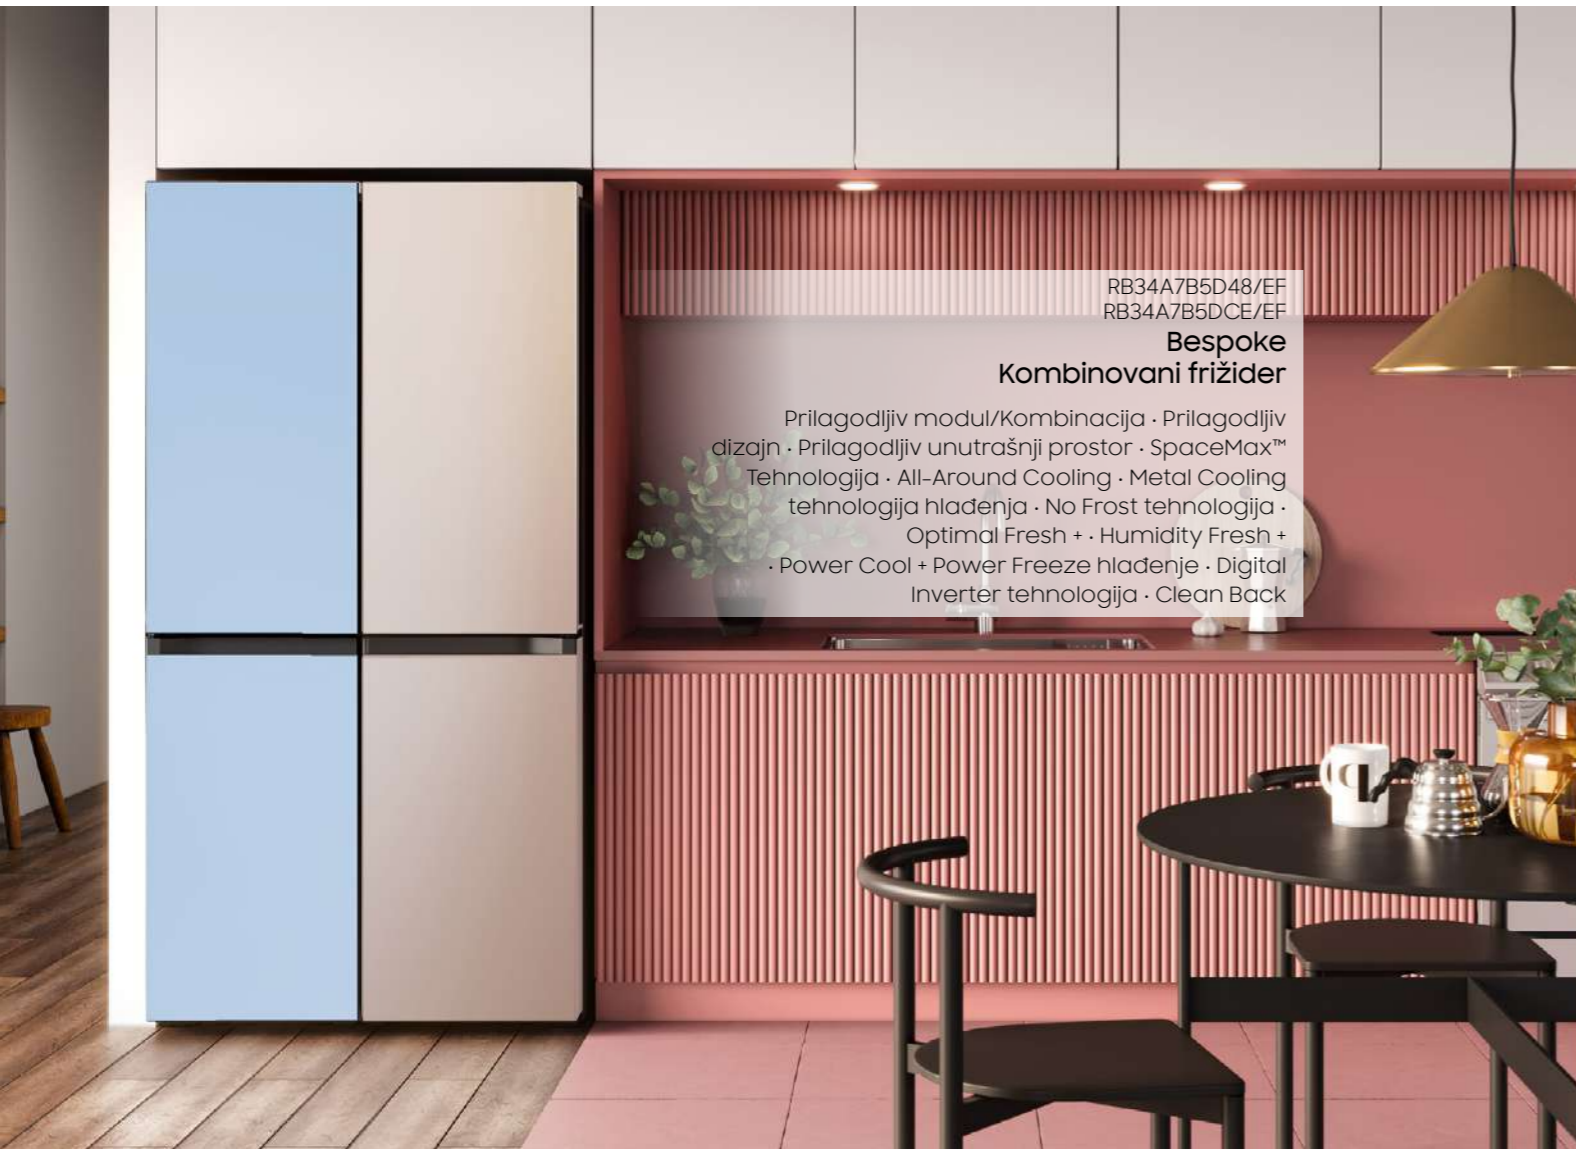

Promocija 5 godina garancije (2 godine fabričke garancije + 3 godine Samsung garancije) važi za određene frižidere, mašine za pranje veša, ugradbene kuhinjske uređaje i usisivače kupljene od 1.2. do 31.12.2022.

RB34A7B5D48/EF
RB34A7B5DCE/EF

Bespoke Kombinovani frižider

Prilagodljiv modul/Kombinacija · Prilagodljiv dizajn · Prilagodljiv unutrašnji prostor · SpaceMax™ Tehnologija · All-Around Cooling · Metal Cooling tehnologija hladenja · No Frost tehnologija · Optimal Fresh + · Humidity Fresh + · Power Cool + Power Freeze hladenje · Digital Inverter tehnologija · Clean Back