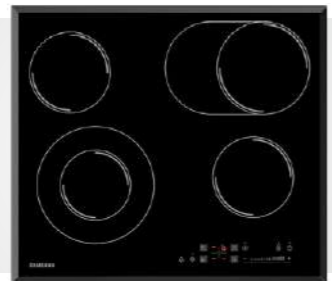

CTR164NC01/BOL
Keramička ploča za kuhanje

Keramička površina · Jednostavno za čišćenje · Višenamjenska zona održavanja jela svježim · Upravljanje dodirnom · Automatska zaštita