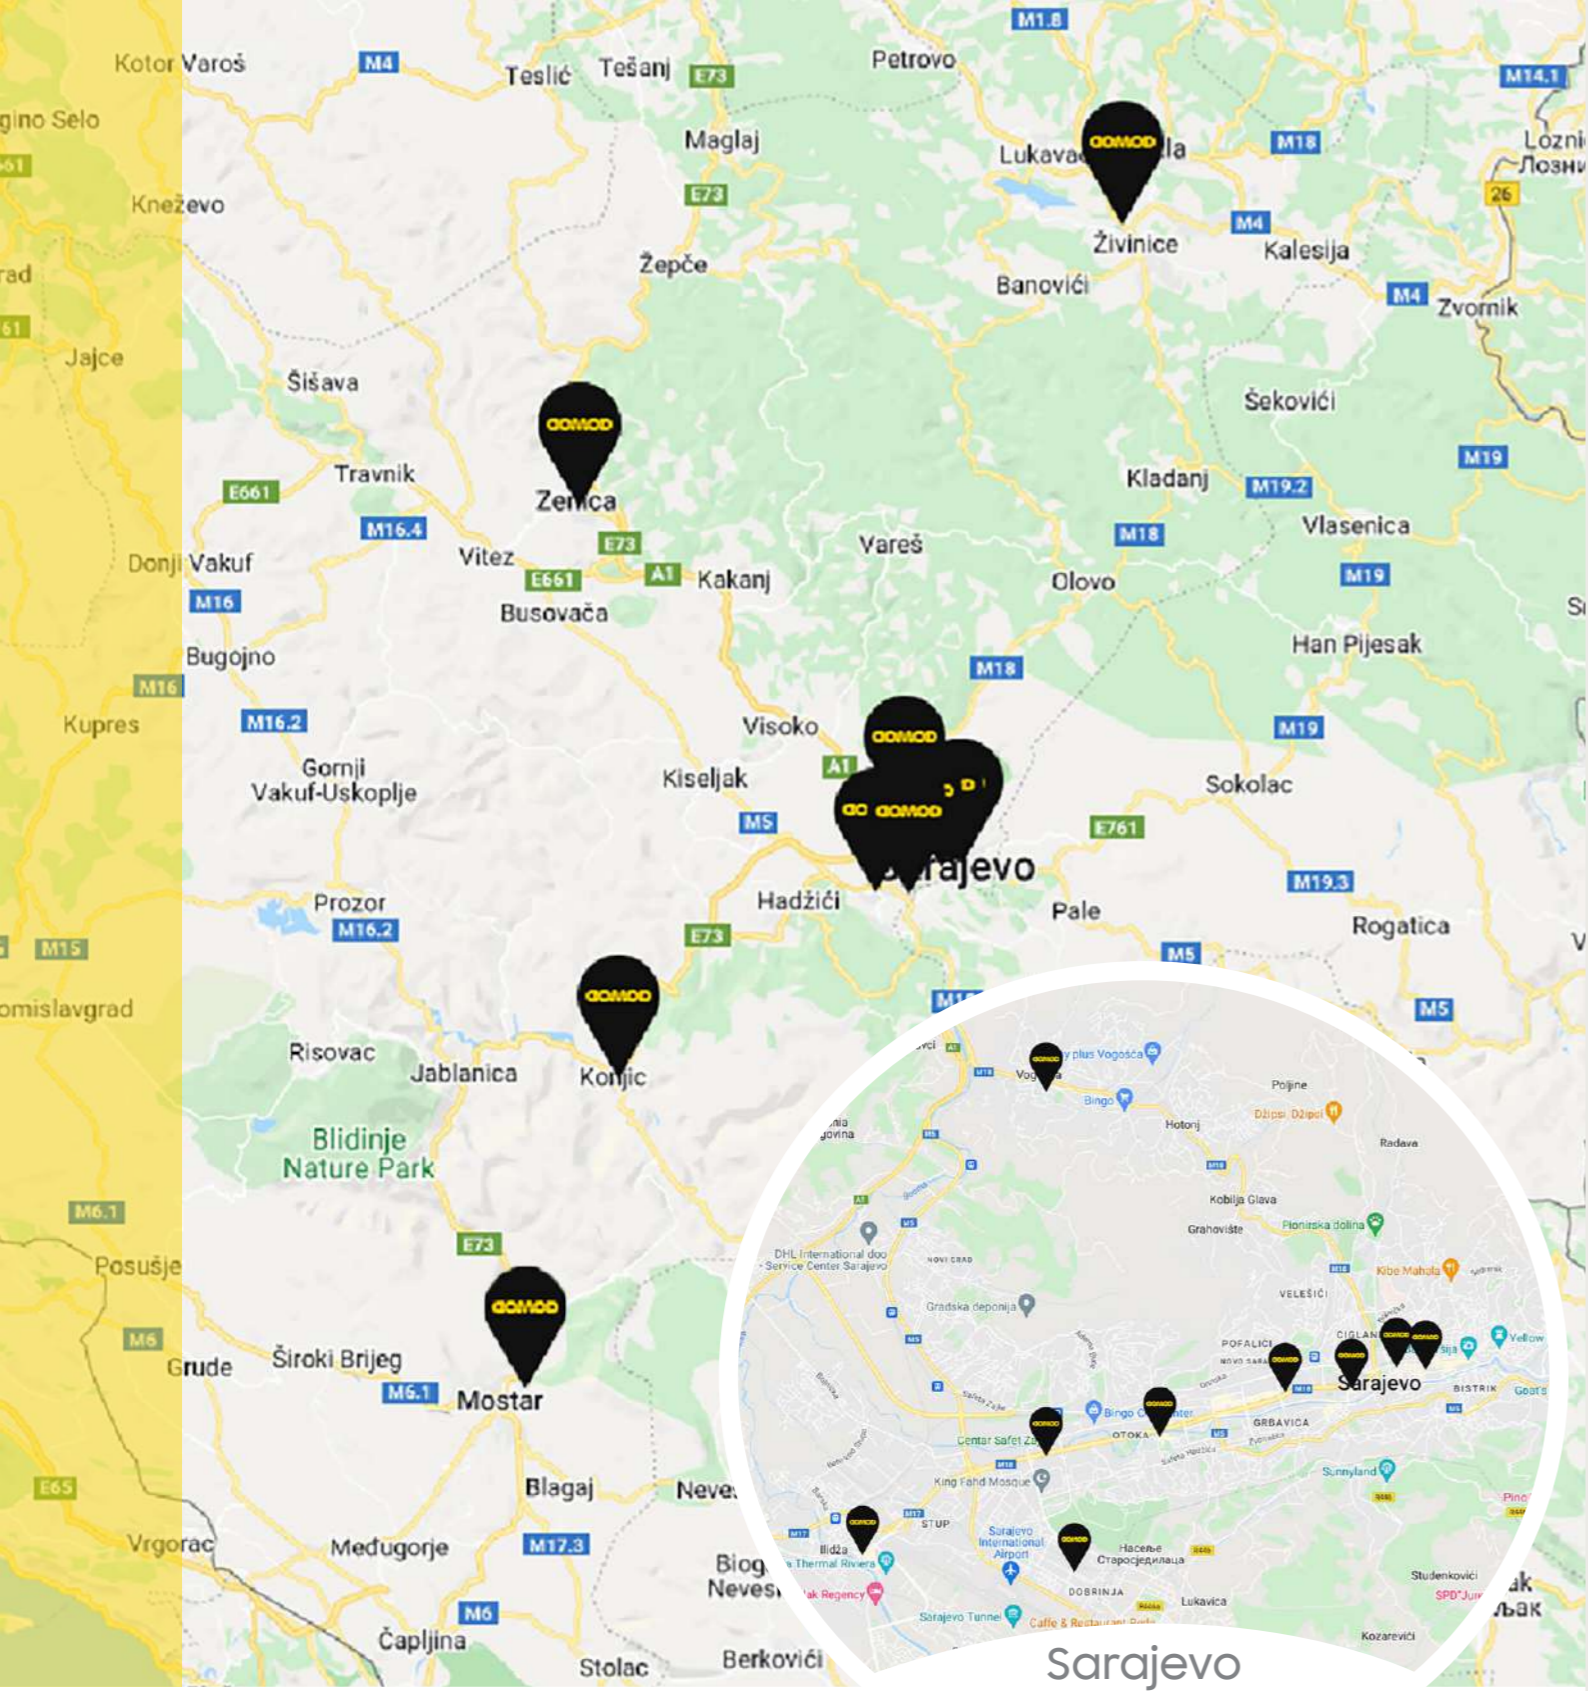

Plaćanje karticama

Najbolja korisnička podrška

Sigurna kupovina

SAMSUNG

Galaxy A53 5G

Fenomenalan ekran,
supergladak skroling

GOMOD

| SARAJEVO | | SARAJEVO | | SARAJEVO | | SARAJEVO | | ZENICA | | KONJIC | | MOSTAR | |
|--|---|---|--|--|--|---|--|--|---|--|---|---|--|
| SCC -1. sprat Vrbanja 1 Tel: 033 733 070 PON-NED: 10h - 22h | EC Pofalčić Zmaj od Bosne 14 Tel: 033 717 386 PON-SUB: 08h - 20h | SC Otoka Gradačka 1 Tel: 033 713 860 PON-PET: 09 - 21h SUB: 09 - 19h NED: 10 - 18h | Dobrinja Nurije Pozderca 10 Tel: 033 789 495 PON-SUB: 08h - 20h | TC VF Trg Alije Izetbegovića 73 Tel: 032 200 710 PON-SUB: 08 - 21h NED: 09 - 17h | Konjic Suhi Do br. 1 Tel: 036 735 050 PON-SUB: 08 - 20h | SC Hercegovina promet Bišće polje Tel: 036 283 138 PON-SUB: 08 - 21h | BBI 4. sprat Trg djece Sarajeva 1 Tel: 033 267 170 PON-SUB: 09 - 21h NED: 10 - 18h | Stari Grad Čemaluša 6 Tel: 033 214 148 PON-PET: 08 - 20h SUB: 09 - 17h | Vogošća Jošanička 55 Tel: 033 425 130 PON-PET: 08 - 21h SUB-NED: 09 - 17h | TC SARA Ilidža Rustempašina 1 Tel: 033 762 285 PON-SUB: 08 - 21h NED: 09 - 17h | TC Džananović Kamberovića čikma bb Tel: 032 201 310 PON-SUB: 08 - 21h NED: 09 - 17h | Alipašino Polje Trg Međunarodnog Prijateljstva bb Tel: 033 767 806 PON-SUB: 08 - 20h | TC PORTO Magistralni put do broja 9 Tel: 035 368 175 PON-SUB: 08 - 21h NED: 10 - 19h |