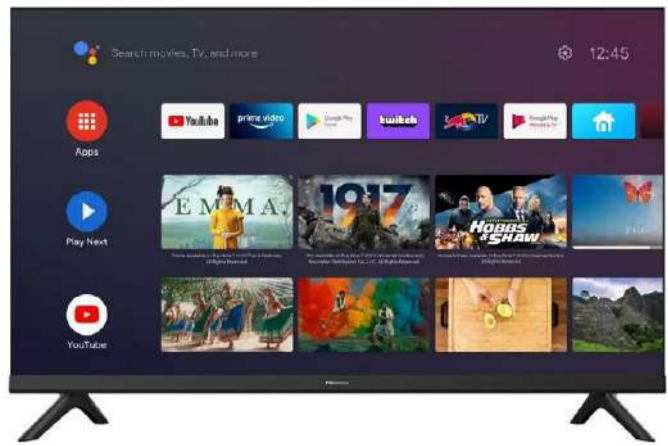

**329KM**

GDJE POČINJE DOM

| 27.05. - 09.06. 2022. |

| www.domod.ba |

**NOVO!**

**Hisense**  
TV LED  
40A5720FA  
**40"**

**499KM** PROMO CIJENA

**SONY**