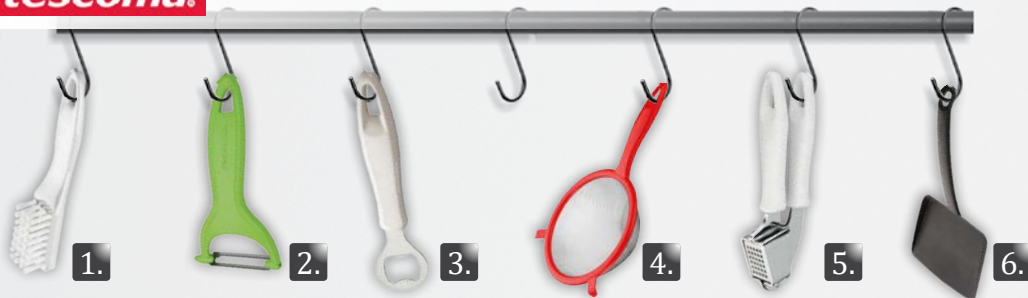

**1. ČETKA ZA ČIŠĆENJE
POVRČA**

2. GULJAČ

3. OTVARAČ ZA KONZERVE

4. CJEDILJKA 17CM

5. PRESA ZA BIJELI LUK

6. LOPATICA

7. REZAČ ZA MRKVU

8. KUHINJSKI TIMER

9. VILJUŠKA ZA KOLAČE

7.90KM

5.90KM

8.90KM

9.90KM

8.90KM

7.90KM

7.90KM

8.90KM

7.90KM

10. KAŠIKA ZA TJESTENINU

11. GNJEČILICA

12. RENDE 6 STRANA

**13. DASKA ZA REZANJE,
FLEX 3/1**

14. NOŽ, 13CM

15. NOŽ KUHINJSKI 13CM

16. NOŽ KUHINJSKI 14CM

17. NOŽ KUHINJSKI 25CM

**18. KAMENI POSLUŽAVNIK,
21X14CM**

9.90KM

19.90KM

15.90KM

17.90KM

9.90KM

7.90KM

12.90KM

14.90KM

7.90KM