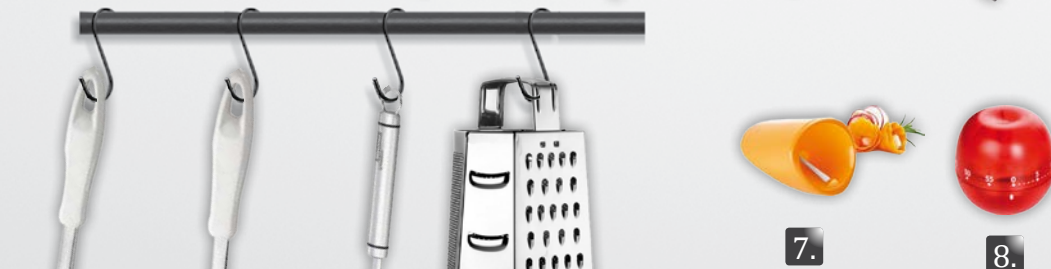

**1. ČETKA ZA ČIŠĆENJE
POVRČA**

2. GULJAČ

3. OTVARAČ ZA KONZERVE

4. CJEDILJKA 17CM

5. PRESA ZA BIJELI LUK

6. LOPATICA

7. REZAČ ZA MRKVU

8. KUHINJSKI TIMER

9. VILJUŠKA ZA KOLAČE

7.90KM

5.90KM

8.90KM

9.90KM

8.90KM

7.90KM

7.90KM

8.90KM

7.90KM

10. KAŠIKA ZA TJESTENINU

11. GNJEČILICA

12. RENDE 6 STRANA

**13. DASKA ZA REZANJE,
FLEX 3/1**

14. NOŽ, 13CM

15. NOŽ KUHINJSKI 13CM

16. NOŽ KUHINJSKI 14CM

17. NOŽ KUHINJSKI 25CM

**18. KAMENI POSLUŽAVNIK,
21X14CM**

9.90KM

19.90KM

15.90KM

17.90KM

9.90KM

7.90KM

12.90KM

14.90KM

7.90KM