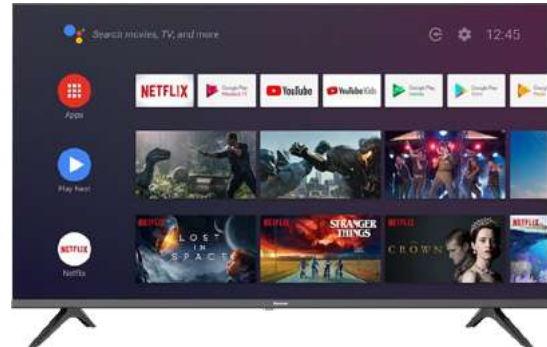

40A5720FA
Full HD Smart TV
Dolby Vision • Dolby Atmos • Vidaa U5

40" 529KM