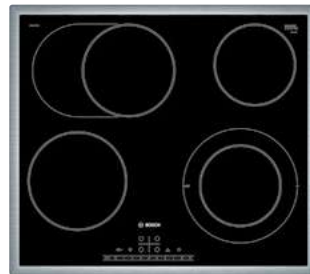

Serie | 2

HBF113BS1

3D vrući vazduh: savršeni rezultati na do tri razine istovremeno • Upravljanje LED ekranom • Skočna dugmad: jednostavno čišćenje i elegancija

1538KM **1199KM**

Električna ploča za kuvanje, 60 cm, Crna