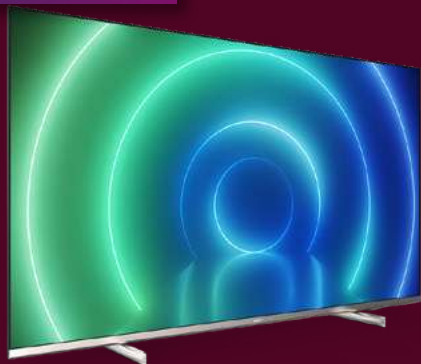

Televizor & kokice

*uz određene
modele televizora!

4K UltraHD

Saphi
SMART TV

4K UHD LED TV 55PUS7556

SAPHI Smart TV, P5 Perfect Picture Engine, Dolby Vision + Atmos, HDR10+, energetska klasa G

~~1099KM~~

779KM