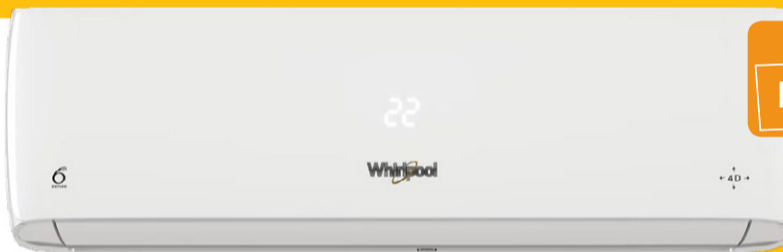

INVERTER

12BTU

PHILIPS

4K UHD LED TV
50PUS7657

899KM
719KM

UŠTEDA
180KM