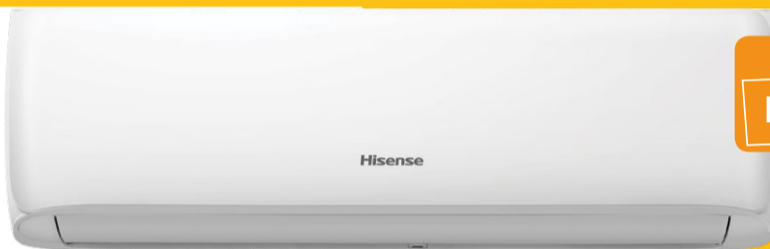

INVERTER

12BTU

Whirlpool

Klima SPICR 312W
899KM