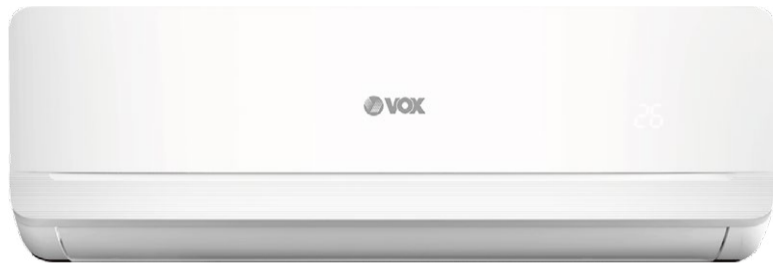

## Senzacionalna ponuda KLIMA U DOMODU

Klima SFE12-AA  
ON/OFF TYPE  
599KM  
**499KM**

POPUST  
**30%**

Hisense

OFFICIAL PARTNER

na asortiman bijele tehnike

Whirlpool  
Klima SPICR 312W  
INVERTER TYPE  
999KM  
**849KM**