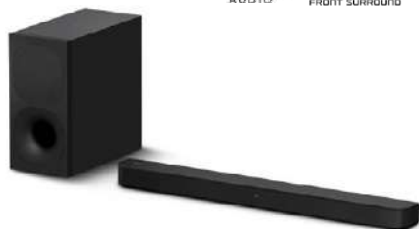

Dolby AUDIO S-FORCE PRO FRONT SURROUND

2.1-kanalni jednostruki soundbar s tehnologijom Dolby Atmos®/DTS:X® i ugrađenim niskotoncem | HT-X8500

UŠTEDA
130KM
749KM
619KM

SAMSUNG

Soundbar HW-S50B/EN

UŠTEDA
100KM
499KM
399KM

Soundbar HW-B650/EN

UŠTEDA
120KM
649KM
529KM

Soundbar HW-Q800B

UŠTEDA
260KM
1099KM
839KM