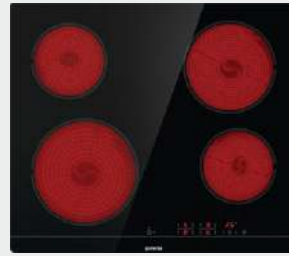

TwistIce - Led pri ruci. Jednostavno okrenite ručku i uživajte u rashlađenom piću.

1849KM
1549KM

NRS918FMX

Side by side frižider

Energetski razred: A+ • Neto ukupni obim: 508l
• **NoFrost Plus** - Bez zamrznog odmrzavanja • **XTRASPACE** - Praktičan i prostran • **CrispZone** - velika ladicica za voće i povrće • Širina: 910 mm • Visina: 1786 mm • **SensoTech** - napredno upravljanje preko LED displeja • stalak za boce • **HolidayMode** - način rada kojim štedite energiju • **FastFreeze** - brzo zamrzavanje

439KM
399KM

CT41SC Staklokeramička ploča

Djelimično ugrađena, Širina: 595 mm, Visina: 54 mm • **StayWarm** - održavanje jela toplim • **StopGo** - zaustavlja kuhanje i nastavlja sa istim podešenjima nakon ponovnog reaktiviranja