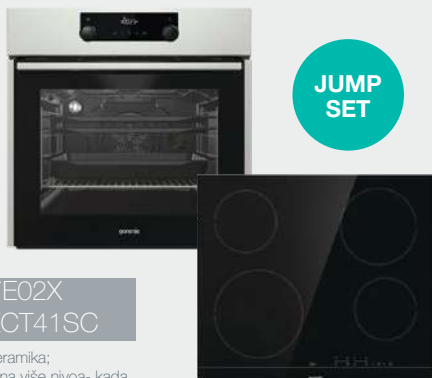

1149KM
949KM

JUMP SET

JUMP SET
Električna pećnica BO6737E02X
+ Staklokeramička ploča ECT41SC

Vrsta pećnice- multisistemna; Vrsta ploče- staklokeramika;
FastPreheat - brzo zagrijavanje pećnice; Pečenje na više nivoa- kada želite sve stići; **PerfectGrill**- Dvostruki grijač za ujednačeno hrskavu hranu; Upotrebljivi obim pećnice 77l