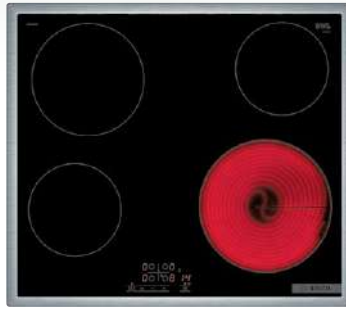

# Živi #LikeABosch

**Pećnica, 60 x 60 cm, nehrđajući čelik Serie 4**

HBA513BS1 **A**

3D vrući zrak: savršeni rezultati pečenja na najviše tri nivoa istovremeno • LED ekran • Skočna upravljačka dugmad

949KM  
**849KM**