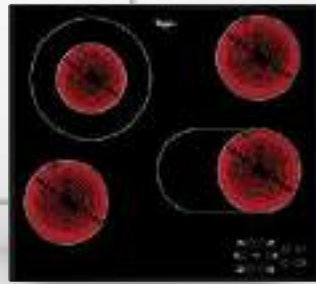

STAKLOKERAMIČKA PLOČA ZA KUHANJE

AKT 8190/BA
Upravljanje na dodir, 4 zone za kuhanje 4 pozicije koje se mogu koristiti u isto vrijeme, Timer, Child lock, VxŠxD: 46x580x510mm

489KM

419KM