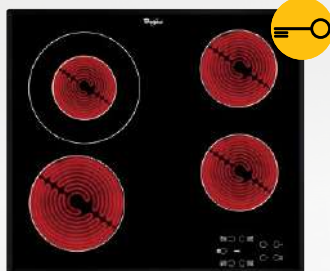

STAKLOKERAMIČKA PLOČA

AKT 8130 BA

Elektroničko upravljanje, upravljanje na dodir, 4 zone za kuhanje, 4 pozicija koje se mogu koristiti istovremeno, Timer, VxŠxD: 46x580x510mm