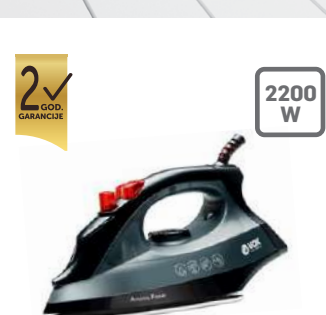

Aparat za sendviče

Snaga: 700W, neljepljive ploče (GRIL), automatski termostat, sistem za zaključavanje, toplotno izolovane drške, prostor za čuvanje kabla

2✓
GOD. GARANCIJE

BPA FREE

2200 W

34.90KM

25KM

WK1208

Toster

Snaga: 850W, za dvije kriške, 7 nivoa pečenja, tostiranje, odmrzavanje, podgrijevanje, taster za prekid, pleh za mrvice

2✓
GOD. GARANCIJE

2200 W

45KM

37.90KM

DBL5026

Pegla