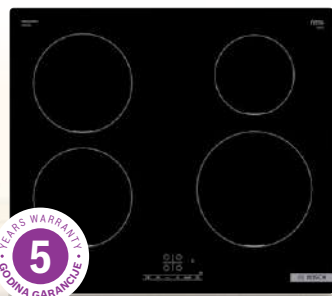

5 YEARS WARRANTY
GODINA GARANCIJE

Rerna, 60 x 60 cm, nehrđajući čelik Serie 4

HBA513BS1

A

3D vrući zrak: savršeni rezultati pečenja na najviše tri nivoa istovremeno • LED ekran • Skočna upravljačka dugmad