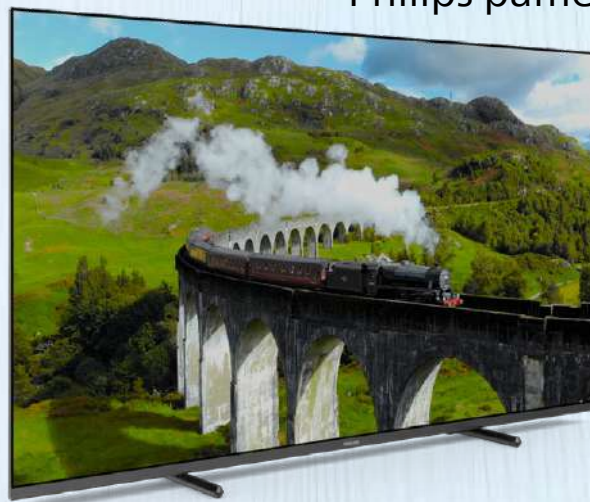

1899KM

1599KM

AMBILIGHT tv

4K UltraHD
HDR

TITAN OS

Izgleda odlično, bez obzira na to što gledate ili reproducirate.

Izvrstan TV. Bez napora.
Philips pametni televizor.

4K UltraHD
HDR