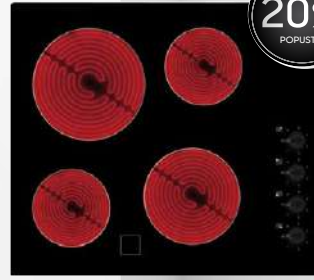

20%
POPUSTA