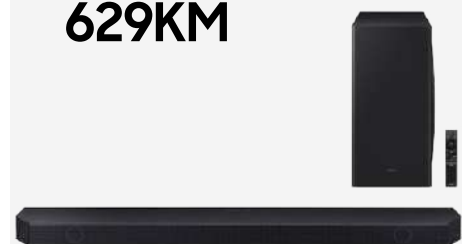

18

POKLON 1

Q-series Soundbar

POKLON 2

1.500 KM

Uz Neo QLED 8K 65" ili veći,
Neo QLED 55" ili veći i OLED 55" ili veći

POKLANJAMO **1+2**

Uz Neo QLED 43" ili 55"

POKLANJAMO **1**

Vrhunski 3D zvuk iz svih smjerova

Soundbar
HW-Q600C

749KM

629KM