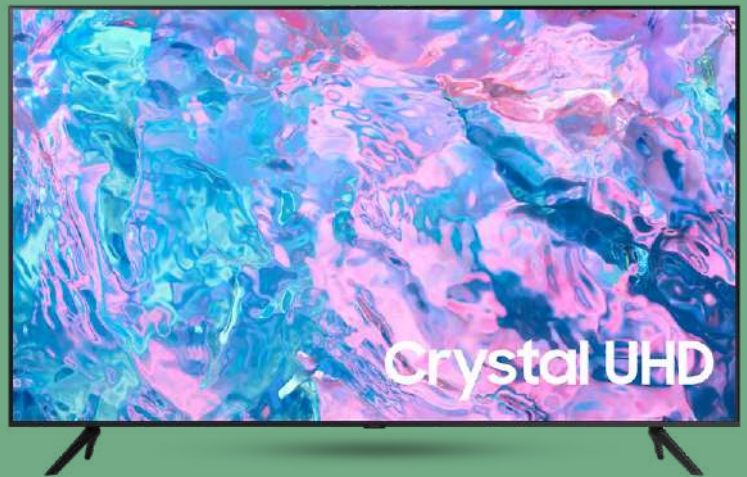

CRYSTAL UHD/4K SMART
LED TV 85CU7172

3169KM
2649KM

85"

Zakoračite u novu Samsung AI TV eru

Uživajte u WOW efektu jer vam uz kupovinu određenih modela TV uređaja darujemo brojne poklone i popuste do 1.500 KM

Neo QLED | Neo QLED 8K | OLED