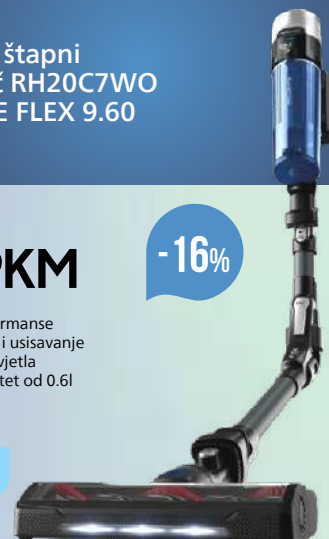

**Bežični štapni
usisivač RH20C7WO
XFORCE FLEX 9.60
AQUA**

579KM

489KM

-16%

Visoke performanse
2u1 brisanje i usisavanje
Power LED svjetla
Veliki kapacitet od 0.6l

2 godine
garancije