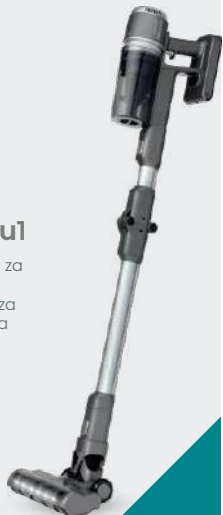

Štapni usisivač 3u1

Vrsta usisivača: Sa posudom za prašinu
Suho čišćenje sa dodatkom za pranje tvrdih podnih površina
Bežična upotreba
Baterije: Li-Ion
Električna turbo četka
Garancija 2 godine

495KM

445KM