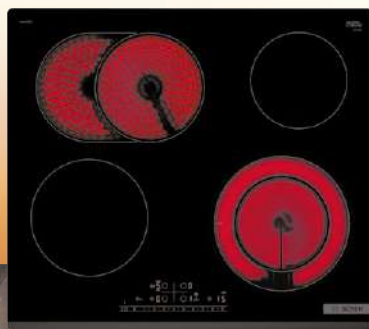

1029KM

Električna ploča za kuhanje, 60 cm Serie 6

PKN631FP2E

DirectSelect upravljanje • 21 cm proširiva zona za kuhanje • Prednji ukošeni dio • PowerBoost: do 20% više energije • ReStart funkcija

739KM

Samostojeća mašina za suđe, 60 cm Serie 4