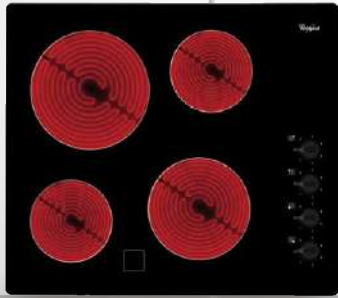

6th
sense

Whirlpool
5
GODINA
GARANCIJE

STAKLOKERAMIČKA PLOČA AKM 9010/NE

Materijal površine: staklo, mehaničko upravljanje, 4 gumba, 4 zone za kuhanje koje se mogu koristiti istovremeno, VxŠxD: 50x580x510mm