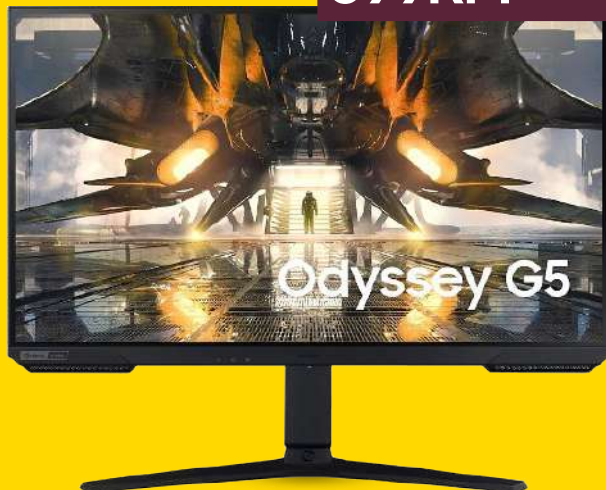

Odyssey G5

Lenovo

ELEGANTAN SLIM MODEL

1200 P IPS EKTRAN OMOGUĆAVA IZUZETNO KVALITETAN PRIKAZ SLIKE