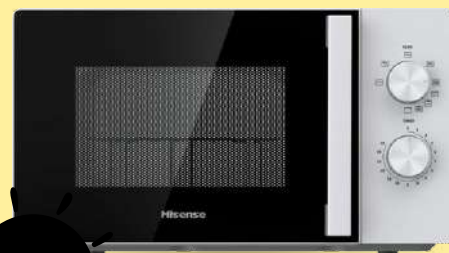

Hisense

2 godine
garancije

Mikrovalna
pećnica
H20MOWP1HG

229KM

159KM

-31%