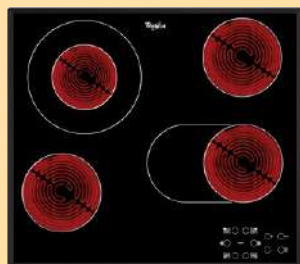

6th
sense

UGRADBENA PLOČA AKT 8190/BA

Jednostavno, brzo i direktno upravljanje pomoću touch kontrola.

Sigurna upotreba uz Child lock sistem za zaključavanje ploče.

UGRADBENA PEĆNICA OMK58HU1X

Zapremina rerne 71 L, Meko zatvaranje vrata, Timer, Cook 3, ForcedAir, Auto Pastry, Automatski programi, Push-Push moderni tasteri, Teleskopske vodice

PERILICA ZA PRANJE VEŠA FFS 7259 B EE

6th SENSE pametni senzori prilagođavaju svoje resurse u skladu s količinom i tipom rublja što vam omogućuje uštedu do 50%* energije, vode i vremena

Soft move
Dvosmjerni pokreti bubnja omogućuju nježno i dubinsko pranje za svaki program.

369KM ~~459KM~~

429KM ~~539KM~~

559KM ~~649KM~~