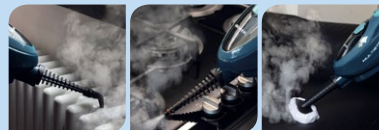

gorenje

2 GODINE GARANCIJE

-22%

VC 1801 SFABKR
Usisivač sa posudom

179KM
139KM

-30%

VC2303 SPRCY
Usisivač sa posudom

269KM
189KM

Rowenta

2 GODINE GARANCIJE

-22%

RO4B11EA
Compact Power XXL
Usisivač sa posudom

185KM
145KM

RH6A35WO
X-Pert 7.60
Štapni usisivač

309KM
229KM

-26%

SAMSUNG

2 GODINE GARANCIJE

Dvije komore,
dvostruko bolje
čišćenje.

VCC4550V36/BOL
Usisivač sa
posudom

155KM

GRATIS
Filter za usisivač
*Vrijednost 19.90KM

BOSCH

-40%

BGC05AAA1
Usisivač sa
posudom

249KM
149KM

20%

POPUST
NA SVE
ELECTROLUX
USISIVAČE

Ariete

AR4175BL
4164BL
Parni čistač

179KM
129KM

-28%

Savršen za
dubinsko čišćenje i
dezinfekciju kućnog
okruženja!

VOX

2 GOD. GARANCIJE

SL 4519
Usisivač sa
posudom

139KM
89KM

2 GODINE GARANCIJE